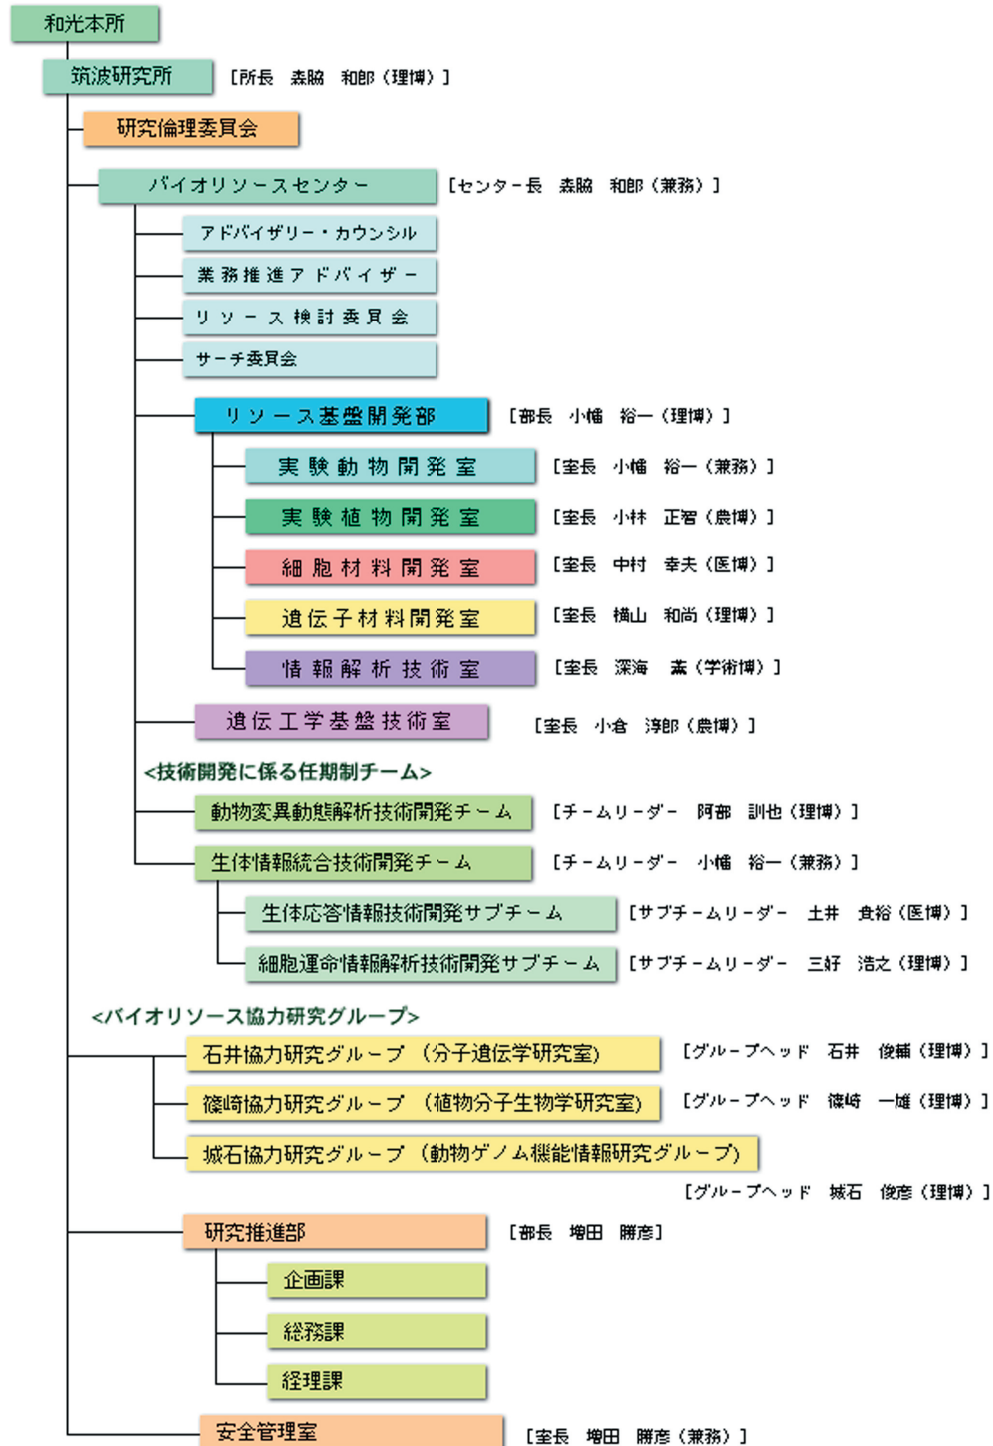

## 2. 筑波研究所体制図 Organization

特殊法人 理化学研究所は平成 15 年 10 月 1 日付で、独立行政法人 理化学研究所に移行しました。